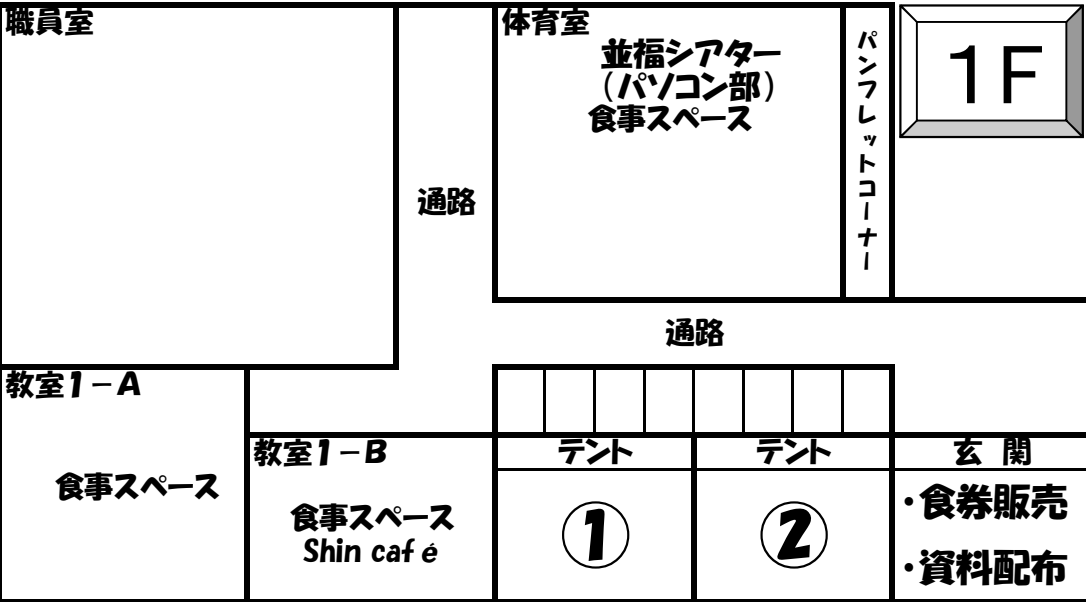

並木学院福山高等学校 平面図

校舎前のテントには沢山の模擬店があります。

①	ドーナツ	③	焼き鳥
	フランクフルト		豚汁
②	ドリンク	④	おでん
	クレープ		からあげ
			うどん

第6回 並福祭

10:00～玄関前でオープニングセレモニーを行います。
手紙風船飛ばしを行います。ぜひご参加ください。

オープニング 10:00

風船飛ばしを行います。
ぜひご参加ください。

模擬店 10:10~13:00

模擬店の部で一番素晴らしかった
団体を選んでください。
踊り場に設置してある投票ボードに
緑シールを貼ってください。

店名	メニュー	価格
居鳥屋といちゃん	焼き鳥	¥100
フランク☆フランク	フランクフルト	¥150
並福ドーナツ	カップドーナツ	¥100
泰風飲料	ドリンク	¥100
SIN café	パウンドケーキ	¥150
サラクレ屋	サラダクレープ	¥150
元祖 SAKOTSUYA	おでん	¥200
	からあげ	¥150
	うどん	¥150
文芸部コスプレ喫茶	ゼリー	¥150
美術部射的	射的ゲーム	¥100
豚ちゃん	豚汁	¥150
Cerisier	雑貨販売	

※衛生上、持ち帰りはできません。

※引換券は13時まで有効となりますので、ご注意ください。

展示 10:10

展示の部で一番素晴らしかった
団体を選んでください。
踊り場に設置してある投票ボードに
青シールを貼ってください。

並福シアター(体育室・3階ABCD)
書道部(2階 B教室)
修学旅行写真(2階 C教室)
美術部(3階 実験実習室)

文字探しゲーム 10:10

1~3階の教室に文字が隠れています。
文字を集めて並び替えて本校に
関係する言葉を作りましょう。