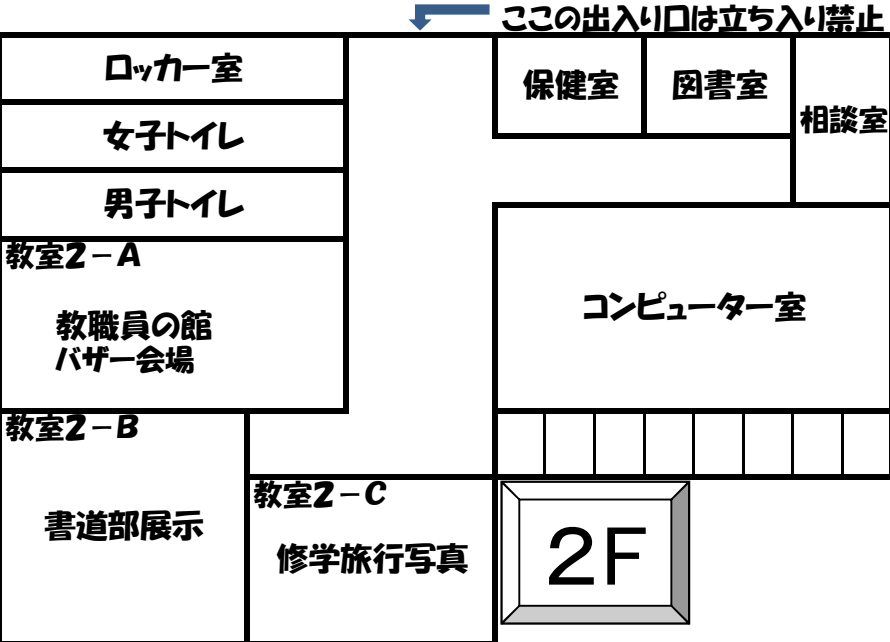

並木学院福山高等学校 平面図

校舎前のテントには沢山の模擬店があります。

①	ドーナツ	③	焼き鳥
	フランクフルト		豚汁
②	ドリンク	④	おでん
	クレープ		からあげ
			うどん

第6回 並福祭

10:00～玄関前でオープニングセレモニーを行います。
手紙風船飛ばしを行います。ぜひご参加ください。

オープニング 10:00

風船飛ばしを行います。
ぜひご参加ください。

模擬店 10:10~13:00

模擬店の部で一番素晴らしかった
団体を選んでください。
踊り場に設置してある投票ボードに
緑シールを貼ってください。

店名	メニュー	価格
居鳥屋といちゃん	焼き鳥	¥100
フランク☆フランク	フランクフルト	¥150
並福ドーナツ	カップドーナツ	¥100
泰風飲料	ドリンク	¥100
SIN café	パウンドケーキ	¥150
サラクレ屋	サラダクレープ	¥150
元祖 SAKOTSUYA	おでん	¥200
	からあげ	¥150
	うどん	¥150
文芸部コスプレ喫茶	ゼリー	¥150
美術部射的	射的ゲーム	¥100
豚ちゃん	豚汁	¥150
Cerisier	雑貨販売	

※衛生上、持ち帰りはできません。

※引換券は13時まで有効となりますので、ご注意ください。

展示 10:10

展示の部で一番素晴らしかった
団体を選んでください。
踊り場に設置してある投票ボードに
青シールを貼ってください。

並福シアター(体育室・3階ABCD)
書道部(2階 B教室)
修学旅行写真(2階 C教室)
美術部(3階 実験実習室)

文字探しゲーム 10:10

1~3階の教室に文字が隠れています。
文字を集めて並び替えて本校に
関係する言葉を作りましょう。